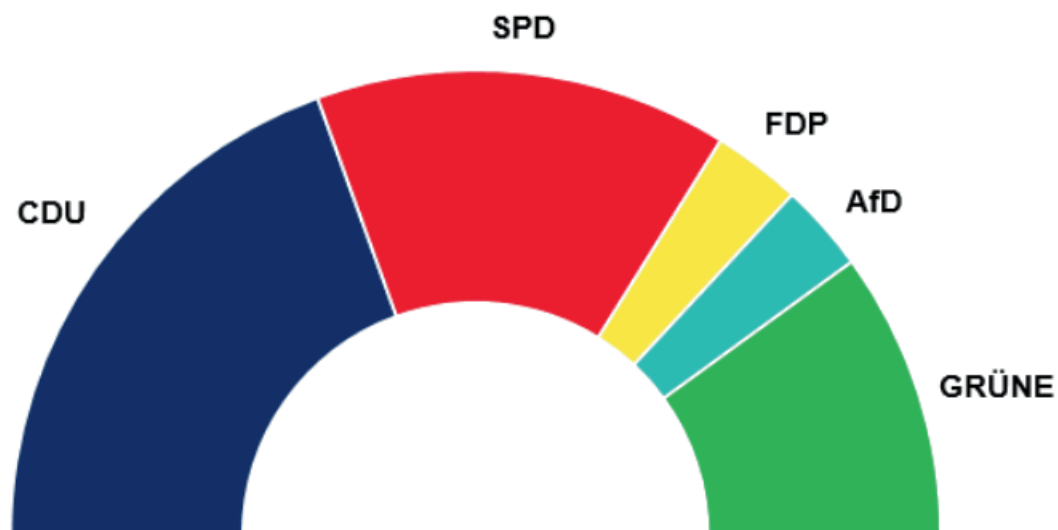

Vorläufiges Ergebnis für: Nordrhein-Westfalen

[zur Übersicht aller Wahlkreise](#)

[Zum Tabellenteil](#)

SITZVERTEILUNG

CDU	SPD	FDP	AfD	GRÜNE
76	56	12	12	39